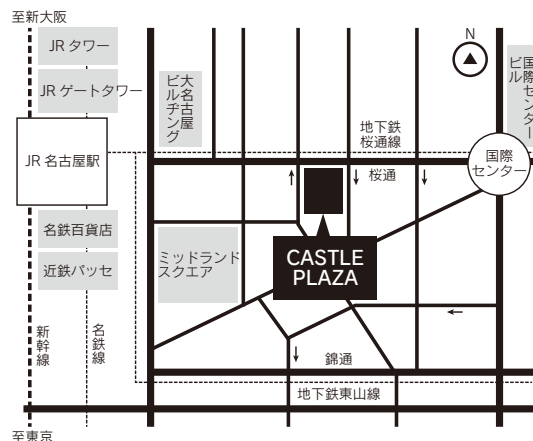

実行委員長
三浦 康太郎 (33)

所属団体:名古屋而立会
株式会社エムアイシーグループ
代表取締役社長
オフセットUV印刷による疑似エンボスを得意とする会社。今年で創業113年を迎える。名古屋而立会の素晴らしい先輩方に厳しく優しく育てられ、2017年9月に代表取締役社長へ就任。33歳。AB型。妻・子供あり。

運動会会場

名古屋市東スポーツセンター

〒461-0047 名古屋市東区大幸南一丁目1番10号
※最寄り駅は「ナゴヤドーム前矢田駅」です

アクセス

- 「名古屋」(地下鉄桜通線)→「久屋大通」(地下鉄名城線)→「ナゴヤドーム前矢田」
- 「名古屋」(JR中央本線)→「大曽根」(地下鉄名城線)→「ナゴヤドーム前矢田」
- 「名古屋」(地下鉄東山線)→「栄」(地下鉄名城線)→「ナゴヤドーム前矢田」

お車 名古屋駅より約30分

※駐車場には限りがございます。出来るだけ公共交通機関をご利用下さい

式典・懇親会会場

キャッスルプラザ (CASTLEPLAZA)