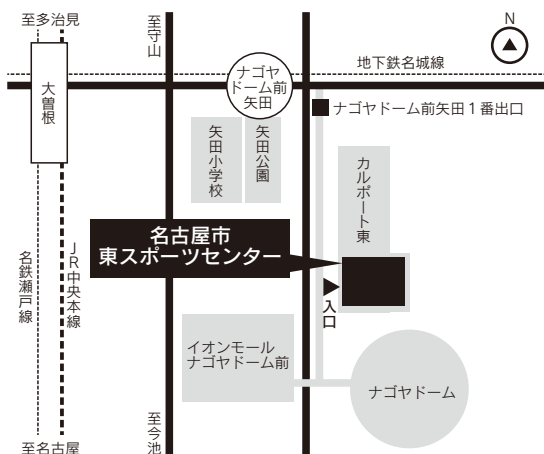

主催：全国印刷緑友会 主管：名古屋而立会

第60回 全国印刷緑友会

名古屋大会

日時 2018年10月27日(土)
10:00-20:30 (18:00～式典開始)

会場 運動会/東スポーツセンター
式典・懇親会/キャッスルプラザ

登録費 (会員・OB・同伴者) (中学生まで)
18,000円 5,000円

持ち物 室内用靴、運動に適した服装
※東スポーツセンターにて、着替え可能です。

タイムスケジュール

会場/東スポーツセンター
10:00～ 受付開始
11:00～ 開会式
11:20～ 午前競技
12:45～ 昼食休憩
13:45～ 午後競技
15:25～ 閉会式
15:35～ 解散・移動

昼食はお弁当をこちらで用意致します。

各自会場まで移動をお願いします。

会場/キャッスルプラザ
17:30～ 受付開始
18:00～ 式典開始
18:30～ 懇親会・成績発表

ごあいさつ

この度は、「名古屋といったら運動会!」という掛け声のもと、名古屋にて第60回全国印刷緑友会名古屋大会を開催させていただく事となりました。大変嬉しく思います。今回は、全国から集う仲間をグループ分けし、掛け声の通り大運動会を開催致します。運動を通じて、純粋により一層の同志的結合を図るという事と、加えて、無粋に競技結果に応じて、全国から集まる皆様に、皆様自身のことをPRしていただける場にしたいと思っております。このD&K(出会いと経験)を大切にいただければ幸いです。10月27日(土)、名古屋にて皆様にお目にかかれることを名古屋而立会会員一同楽しみにしております。ご参集の程、どうぞ宜しくお願い致します。

実行委員長
三浦 康太郎 (33)

所属団体:名古屋而立会
株式会社エムアイシーグループ
代表取締役社長
オフセットUV印刷による疑似エンボスを得意とする会社。今年で創業113年を迎える。名古屋而立会の素晴らしい先輩方に厳しく優しく育てられ、2017年9月に代表取締役社長へ就任。33歳。AB型。妻・子供あり。

運動会会場

名古屋市東スポーツセンター

〒461-0047 名古屋市東区大幸南一丁目1番10号
※最寄り駅は「ナゴヤドーム前矢田駅」です

アクセス

- 「名古屋」(地下鉄桜通線)→「久屋大通」(地下鉄名城線)→「ナゴヤドーム前矢田」
- 「名古屋」(JR中央本線)→「大曽根」(地下鉄名城線)→「ナゴヤドーム前矢田」
- 「名古屋」(地下鉄東山線)→「栄」(地下鉄名城線)→「ナゴヤドーム前矢田」

お車 名古屋駅より約30分

※駐車場には限りがございます。出来るだけ公共交通機関をご利用下さい

式典・懇親会会場

キャッスルプラザ (CASTLEPLAZA)